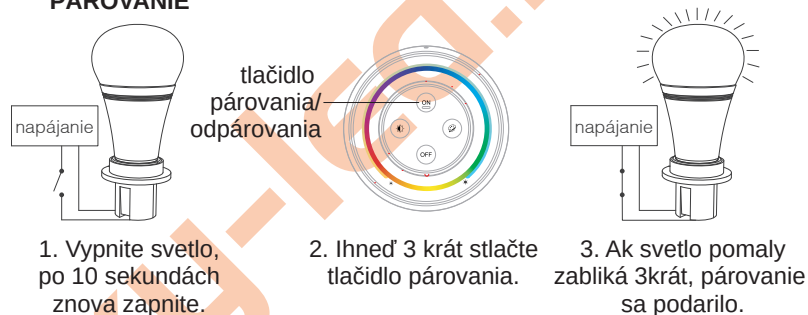

DIAGRAM TLAČIDIEL

VLOŽENIE BATÉRIÍ

Poznámka: 2 * AAA batérie je potrebné zakúpiť samostatne.

1. Otvorte kryt za diaľkovým ovládačom.
2. Vložte batérie správne a zatvorte kryt batérií.

POPIS FUNKCIÍ

Nastavenie RGB: 2* krátko stlačte tlačidlo "RGB / Teplota farieb" a následne na dotykovom kruhu vyberte požadovanú farbu

Nastavenie jasu: krátko stlačte tlačidlo "Jas / Sýtosť" a následne na dotykovom kruhu vyberte požadovanú hodnotu jasu

Dynamické prepínanie režimov: Dlhú dobu stlačte tlačidlo "Dynamický režim", kým kontrolka dvakrát nezabliká, potom krátkym stlačením tlačidla "Dynamický režim" prepnete do cyklu.

(ak po 3 sekundách nevykonáte žiadnu operáciu, automaticky sa ukončí)

PÁROVANIE / ODAPÁROVANIE

Po spárovaní DO ku kontroléru / svetlu, je možné svetlo ovládať.

PÁROVANIE

ODPÁROVANIE

Ak sa párovanie / odpárovanie nepodarilo, opakujte ho znova.