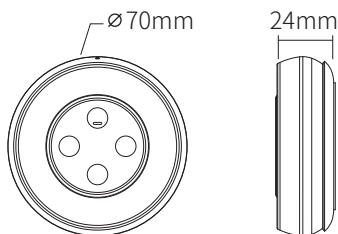

PARAMETRE PRODUKTU

Číslo modelu: S2-B / S2-W / S2-G
Pracovné napätie: 3V (batéria AAA * 2ks)
Vysielací výkon: 6dBm
Pohotovostný výkon: 20uA
RF: 2,4 GHz
Modulačná metóda: GFSK
Ovládacia vzdialenosť: 30m