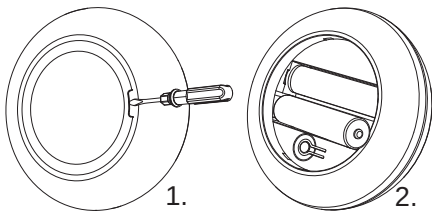

PARAMETRE PRODUKTU

Číslo modelu: S2-B / S2-W / S2-G
Pracovné napätie: 3V (batéria AAA * 2ks)
Vysielací výkon: 6dBm
Pohotovostný výkon: 20uA
RF: 2,4 GHz
Modulačná metóda: GFSK
Ovládacia vzdialenosť: 30m

DIAGRAM TLAČIDIEL

VLOŽENIE BATÉRIÍ

Poznámka: 2 * AAA batérie je potrebné zakúpiť samostatne.

1. Otvorte kryt za diaľkovým ovládačom.
2. Vložte batérie správne a zatvorte kryt batérií.

POPIS FUNKCIÍ

Nastavenie RGB: 2* krátko stlačte tlačidlo "RGB / Teplota farieb" a následne na dotykovom kruhu vyberte požadovanú farbu